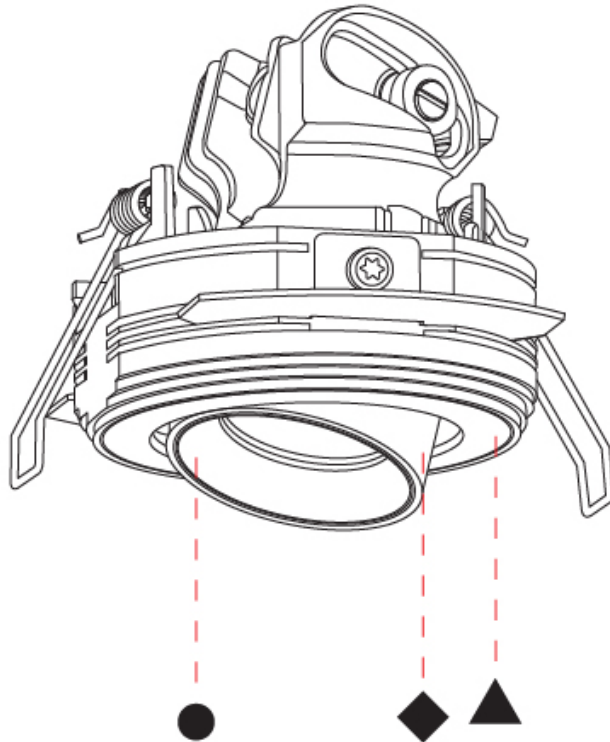

INVADER COMPACT ADJUSTABLE TRIMLESS

A35846-

PROJECT _____

TYPE _____

SPECIFIER _____

QUANTITY _____

DATE _____

A